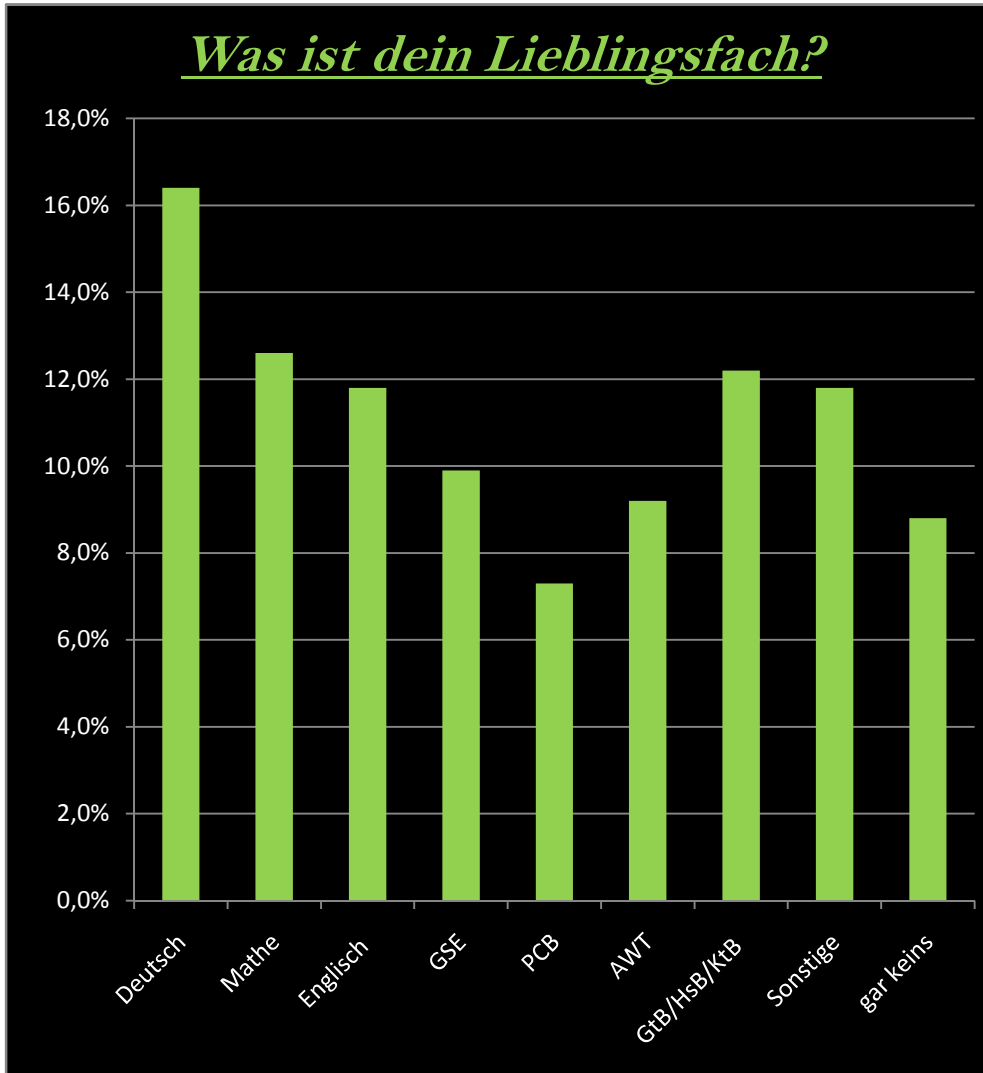

UMFRAGE

Die Umfrage „Was ist dein Lieblingsfach?“ wurde 262-mal angeklickt. 16,4 % haben Deutsch als Lieblingsfach gewählt.

Mathe, Englisch & GtB/HsB/KtB sind auch sehr beliebte Fächer.

Jedoch PCB zählt zu den weniger beliebten Fächern.